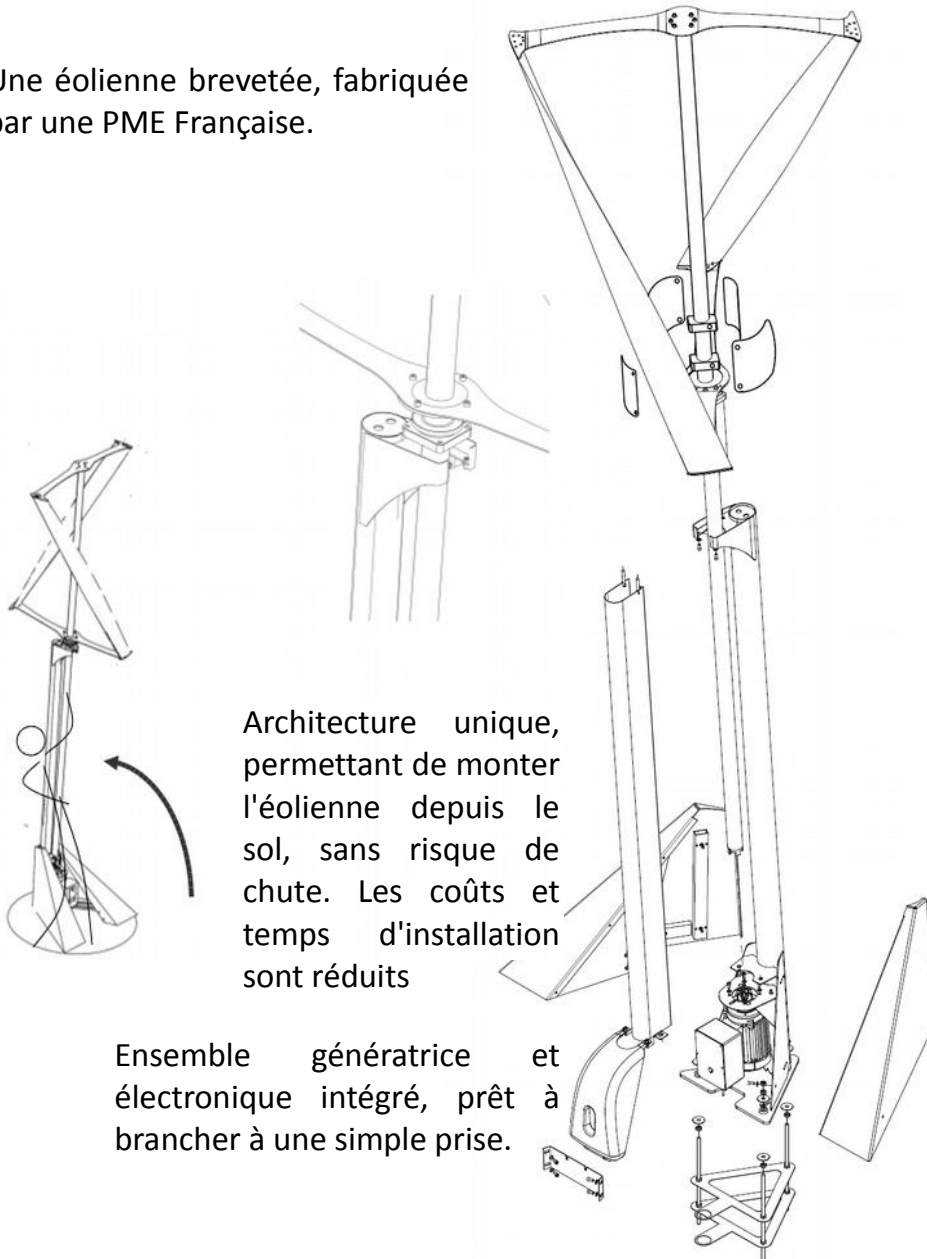

L'INNOVATION FRANÇAISE

Une éolienne brevetée, fabriquée par une PME Française.